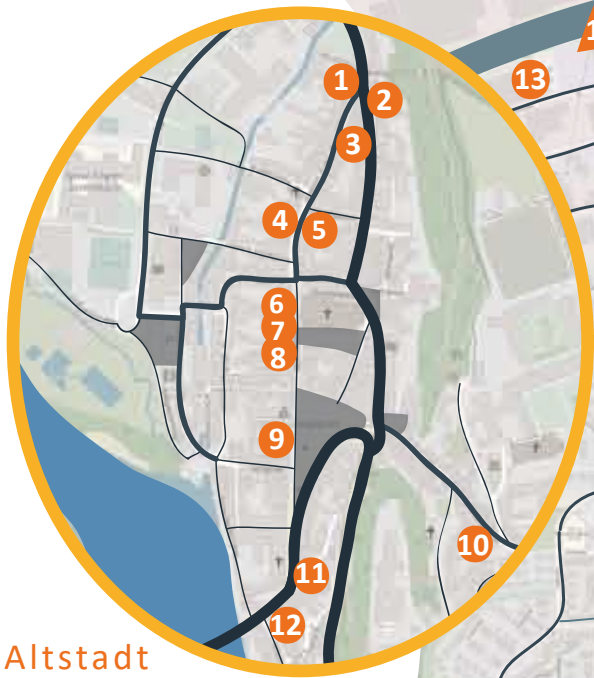

Altstadt

- 1 **Alpinsportzentrale**
  Vorderer Anger 239
- 2 **Maschenwerk**
  Hinterer Anger 324
- 3 **ULA Unverpackt**
  Vorderer Anger 262
- 4 **Culiente**
  Vorderer Anger 212
- 5 **Teekessel**
  Vorderer Anger 279
- 6 **Weltladen - Fachgeschäft für fairen Handel**
  Ludwigstr. 167
- 7 **Die Stoffgalerie**
  Ludwigstr. 166
- 8 **Reformhaus Merk**
  Ludwigstr. 160
- 9 **DEPART Reisebüro Vivell**
  Hauptplatz 149
- 10 **Die Salzfee**
  Alte Bergstr. 498
- 11 **Kornblume**
  Hubert-von-Herkomer-Str. 24
- 12 **Irie Corner**
  Hubert-von-Herkomer-Str. 78

Landsberger Nordwesten

- 13 **V-Markt**
  Max-von-Eyth-Str. 4
- 14 **EDEKA**
  Lechwiesenstr. 66
- 15 **LIDL**
  Lechfeldstr. 122
- 16 **REWE Lischka**
  Landbäckerei Ihle
  Augsburger Str. 57

- 17 **Müller**
  Augsburger Str. 55
- 18 **Landmann's Biomarkt**
  Augsburger Str. 74
- 19 **ALDI**
  Augsburger Str. 62
- 20 **Esso**
  Augsburger Str. 53

- 21 **dm**
  Augsburger Str. 60
- 22 **Alnatura**
  Augsburger Str. 46
- 23 **JYSK**
  Augsburger Str. 36
- 24 **Netto**
  Augsburger Str. 6

Landsberger Osten

- 34 **Kaufland**
  Am Penzinger Feld 21
- 35 **Sport 2000**
  Am Penzinger Feld 21
- 36 **Landbäckerei Ihle**
  Am Penzinger Feld 21
- 37 **ALDI**
  Am Penzinger Feld 7
- 38 **LIDL**
  Am Penzinger Feld 5
- 39 **Norma**
  Münchner Str. 34
- 40 **Feneberg**
  Weilheimer Str. 9

Geschäfte
in Landsberg
am Lech, die
Produkte aus
Fairem Handel
führen

Landsberger Westen

- 25 **DZG Gymnasium**
  Platanenstr. 2
- 26 **REWE Lischka**
  Landbäckerei Ihle
  Breslauer Str. 27
- 27 **Druckerei N. Eisenlohr**
  Von-den-Hoff-Platz 11
- 28 **CAP-Markt**
  Katharinenstr. 7
- 29 **Norma**
  Breslauer Str. 1a

- 30 **Sobi Getränkemarkt**
  Breslauer Str. 1b
- 31 **REWE Lischka**
  Landbäckerei Ihle
  Saarburgstr. 4
- 32 **Netto**
  Waldheimerstr. 4
- 33 **Aral**
  Schongauer Str. 7

STADTPLAN
ZUM
FAIR
LAUFEN